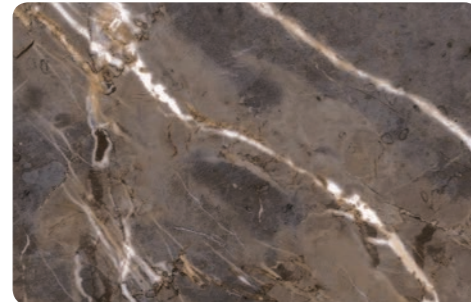

**SONAE
ARAUCO**
Taking wood further

0418 EN/FR Export

www.sonaearauco.com

**SONAE
ARAUCO**
Taking wood further

Stucco

(STU)

Pozzolana White Ref. F2271
Melamine / Mélamine STU
Laminate / Stratifié SMA | STU

Yang Marble Ref. F2273
Melamine / Mélamine STU
Laminate / Stratifié LB | STU

Pozzolana Ref. F2270
Melamine / Mélamine STU
Laminate / Stratifié SMA | STU

Carnico Ref. F6261
Laminate / Stratifié LB | STU

Yin Marble Ref. F2272
Melamine / Mélamine STU
Laminate / Stratifié LB | STU